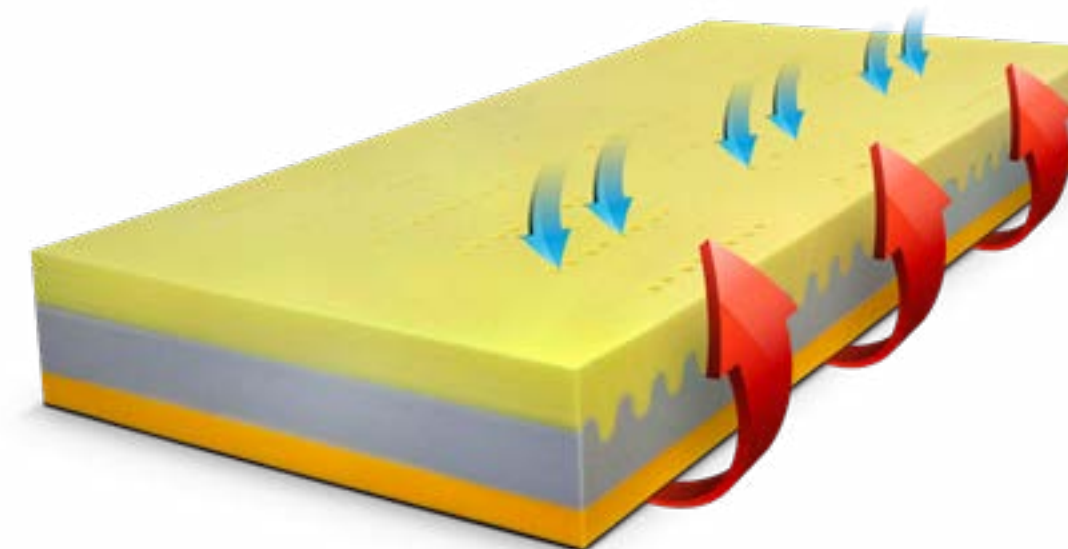

## Potah GRAPHENE s VISCO pěnou

Odstraňuje negativní energii a statickou elektřinu z těla díky high-tech vláknům. **Vlákna Graphene mají antistatický, antistresový efekt a chrání naše tělo před elektrosmogem**, který může mít negativní vliv na naše tělo během spánku. Nejen luxusní design, ale i inovační technologie Graphene poskytují správné podmínky pro kvalitní spánek. Díky hladkému povrchu a VISCO pěně, která je vsítá přímo do potahu, matrace zaručuje vysoký komfort spánku. 3D ventilační mřížka zaručuje dokonalé odvětrání jádra matrace.

## EVOLUČNÍ ŘEŠENÍ PRO VÁŠ KVALITNÍ SPÁNEK

velmi příjemný povrch potahu Graphene

důmyslné boční odvětrání potahu i s praktickým úchopem

## Evolution

### Antibakteriální matrace EVO GRAPHENE+

Pro tužší komfort ležení je matraci možné otočit.

Luxusní matrace EVO Graphene+ nabízí nadstandartní pocit při spánku. **Studené HR pěny s antibakteriálním účinkem a Hypersoft pěny se řadí do skupiny těch nejkvalitnějších materiálů pro výrobu matrací.** VISCO pěna v kombinaci s Hypersoft pěnou s otevřenou strukturou a jedinečnou měkkostí zajišťují maximální relaxaci pro Vaše tělo. Otevřená struktura a ŘEŠETO technologie zaručuje vynikající odvětrání jádra. Antibakteriální příměsi v pěnách dokáží eliminovat výskyt roztočů a zamezují vzniku hub a plísní. Použité kvalitní materiály mají vynikající odolnost proti proležení a zaručují vysokou životnost.